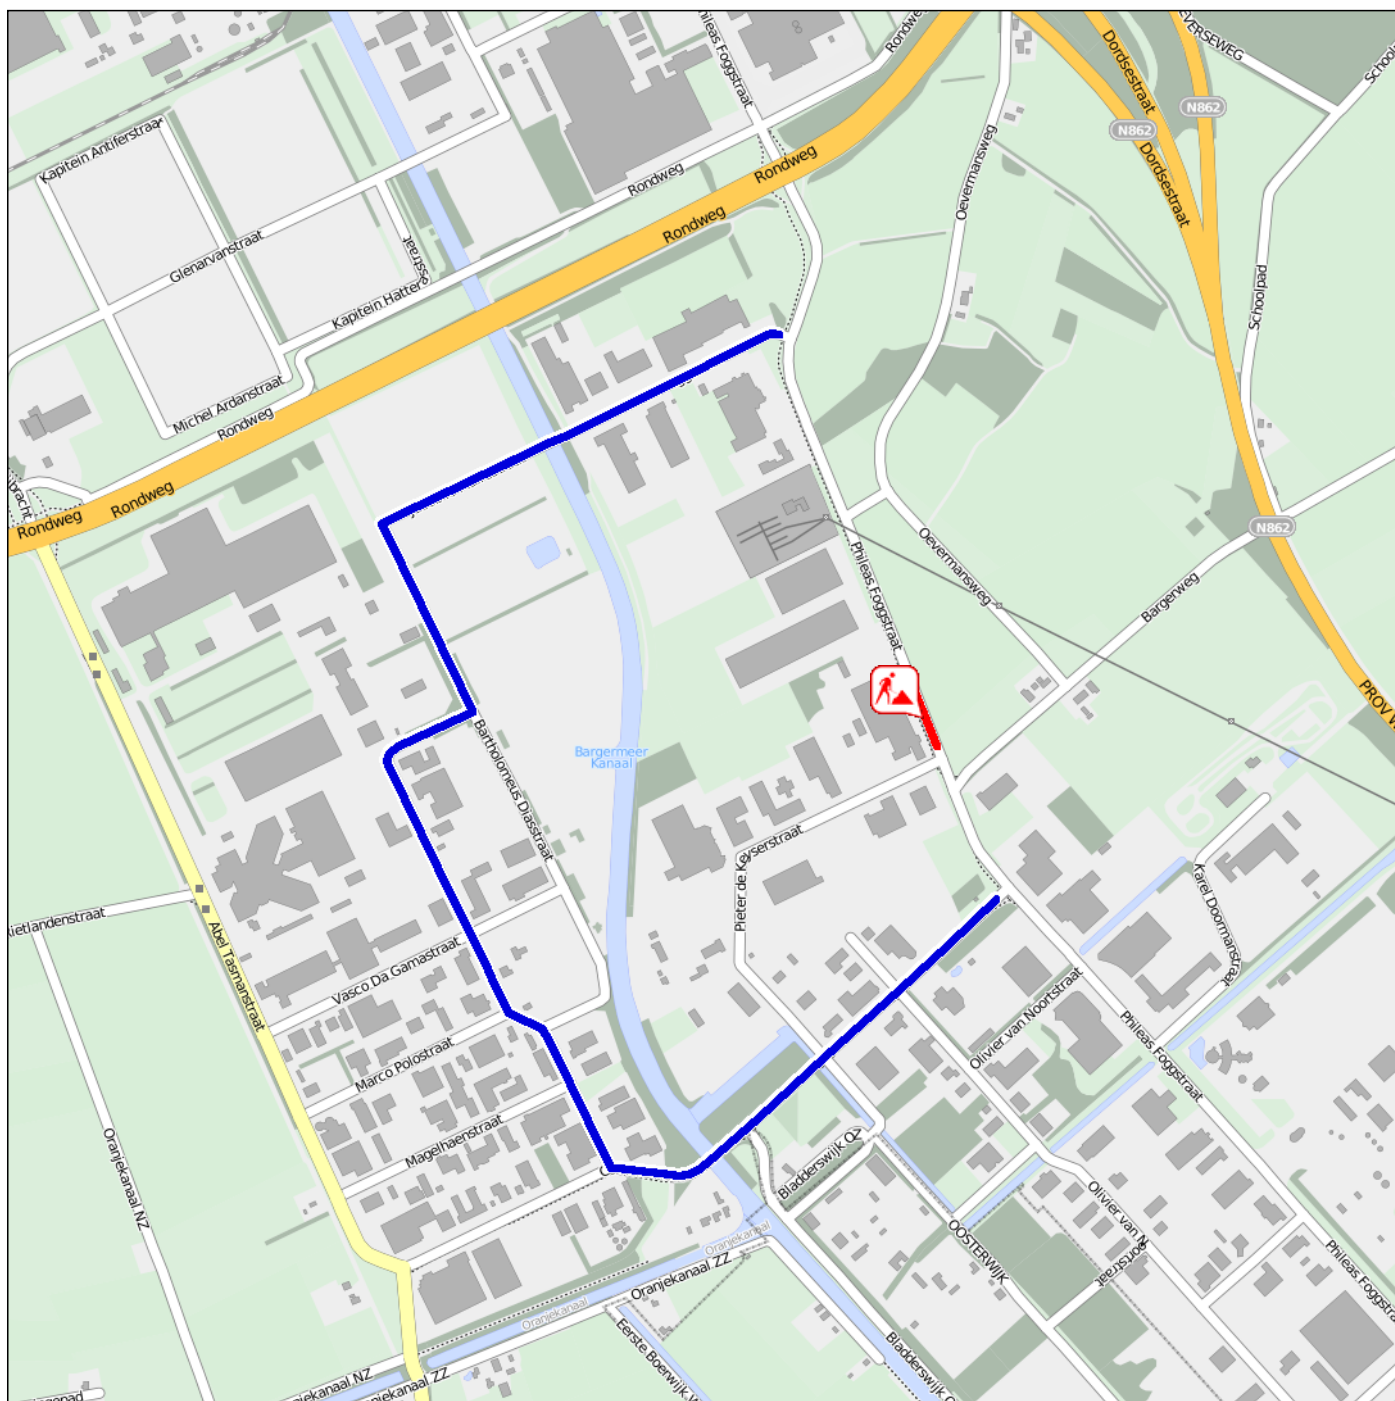

Phileas Foggstraat, Emmen

Afsluiting door wegwerk

Wat: Rioleringswerkzaamheden
Waar: T.h.v. nr. 30
Gemeente: Emmen
Wanneer: De gehele dag van 01-07-2013 t/m
04-07-2013
Objectnr: 935140
Contact:

drenthe.wegwerkmeldingen.nl. De inhoud van deze website is op zorgvuldige wijze samengesteld. De provincie Drenthe kan echter niet instaan voor de juistheid of volledigheid van de op deze site gepubliceerde informatie. Aan deze informatie kunnen geen rechten worden ontleend. De provincie Drenthe aanvaardt geen enkele aansprakelijkheid voor eventuele schade, van welke aard dan ook, die op enigerlei wijze voortvloeit uit het gebruik van deze website, inbraak op computers of de tijdelijke onmogelijkheid om deze website te kunnen raadplegen.